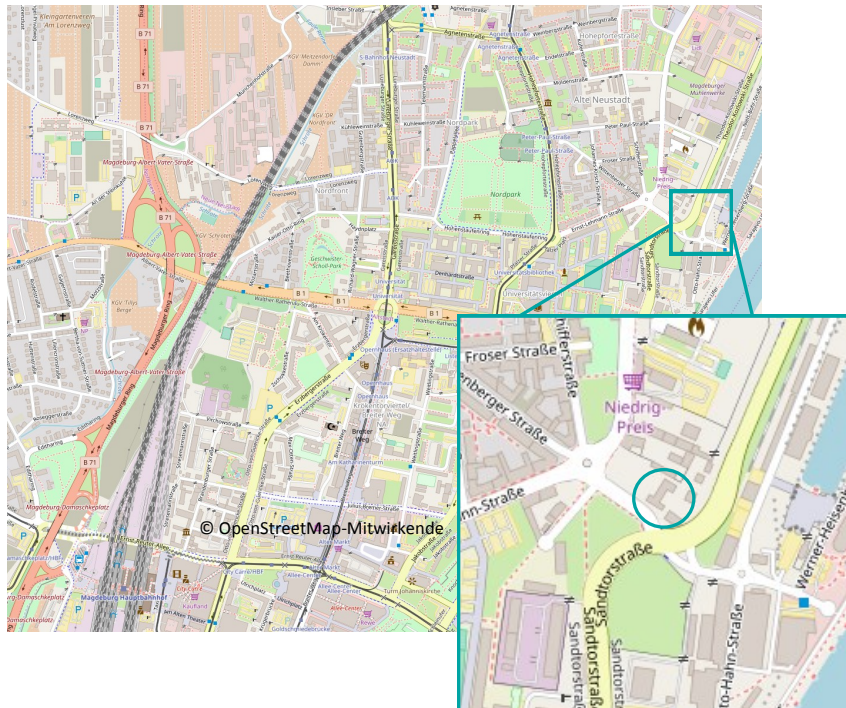

Anfahrt / Kontakt

Auto Über Magdeburger Ring (B71), Walther-Rathenau-Str (B1) und Sandtorstraße in den Wissenschaftshafen

Bus Linie 73,
Haltestelle Wissenschaftshafen

Das Know-how

REFA Sachsen-Anhalt

Niels-Bohr-Str. 1, 39106 Magdeburg